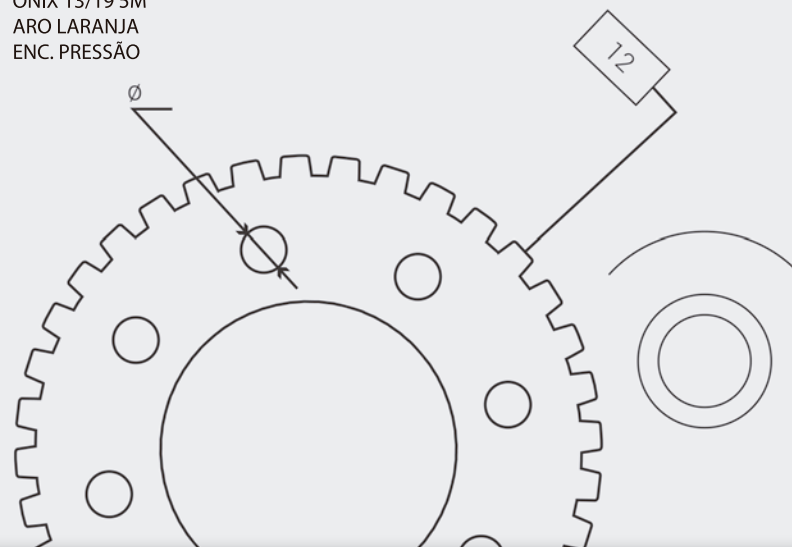

400509
MANOPLA
CHEVETTE / OPALA
81/84 5M

400512
MANOPLA
D-20 5M
SEM RESINA

400547
MANOPLA
ONIX 13/19 5M
ARO LARANJA
ENC. PRESSÃO

500016 - PRETA C/TAMPA
PRATA
MANOPLA
KIA PICANTO 11/17

500020 - PRETA GRAVADA
500021 - PRETA C/TAMPA
PRATA E ARO CROMADO
MANOPLA
ETIOS 13/16

500022
MANOPLA
MARCH / VERSA 11/19
PRETA GRAVADA

500018 - PRETA GRAVADA
MANOPLA
IVECO DAILY 5M 12/19
RÉ P/TRÁS
08/12

500003
MANOPLA
UNIVERSAL
MODELO CACHIMBO

500006
MANOPLA
UNIVERSAL

500007 - PRETA
500008 - CINZA
MANOPLA
HONDA FIT LX 03/14
HONDA CITY 10/13